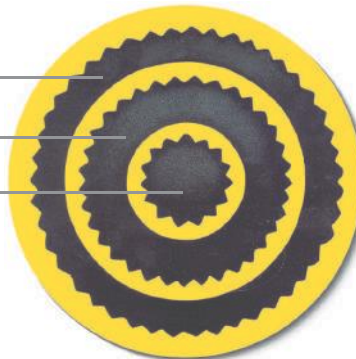

# LINEA DE REPARACIONES

 **VIPAL**<sup>®</sup>

 **VIPAL**<sup>®</sup>  
RADIAL  
RAC 40  

 **VIPAL**<sup>®</sup>  
RADIAL  
RAC 12

# REMIENDOS PARA CÁMARAS DE AIRE

R-05  $\varnothing$  100 mm

R-03  $\varnothing$  60 mm

R-00  $\varnothing$  30 mm

R-06  $\varnothing$  120 mm

R-04  $\varnothing$  80 mm

R-01  $\varnothing$  40 mm

RBM-01 Ø 25 mm

R-02 Ø 50 mm

R-300 75 x 40 mm

R-302 120 x 60 mm

R-303 150 x 70 mm

R-304 180 x 95 mm

R-301 95 X50mm