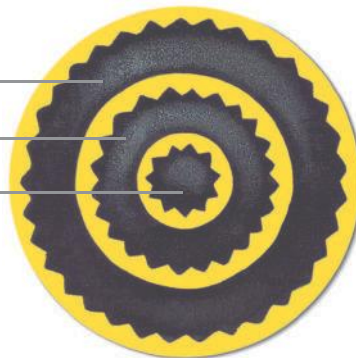

# LINEA DE REPARACIONES

 **VIPAL**<sup>®</sup>

 **VIPAL**<sup>®</sup>  
RADIAL  
RAC 40  

 **VIPAL**<sup>®</sup>  
RADIAL  
RAC 12

# REMIENDOS PARA CÁMARAS DE AIRE

R-05  $\varnothing$  100 mm

R-03  $\varnothing$  60 mm

R-00  $\varnothing$  30 mm

R-06  $\varnothing$  120 mm

R-04  $\varnothing$  80 mm

R-01  $\varnothing$  40 mm

RBM-01 Ø 25 mm

R-02 Ø 50 mm

R-300 75 x 40 mm

R-302 120 x 60 mm

R-303 150 x 70 mm

R-304 180 x 95 mm

R-301 95 X50mm